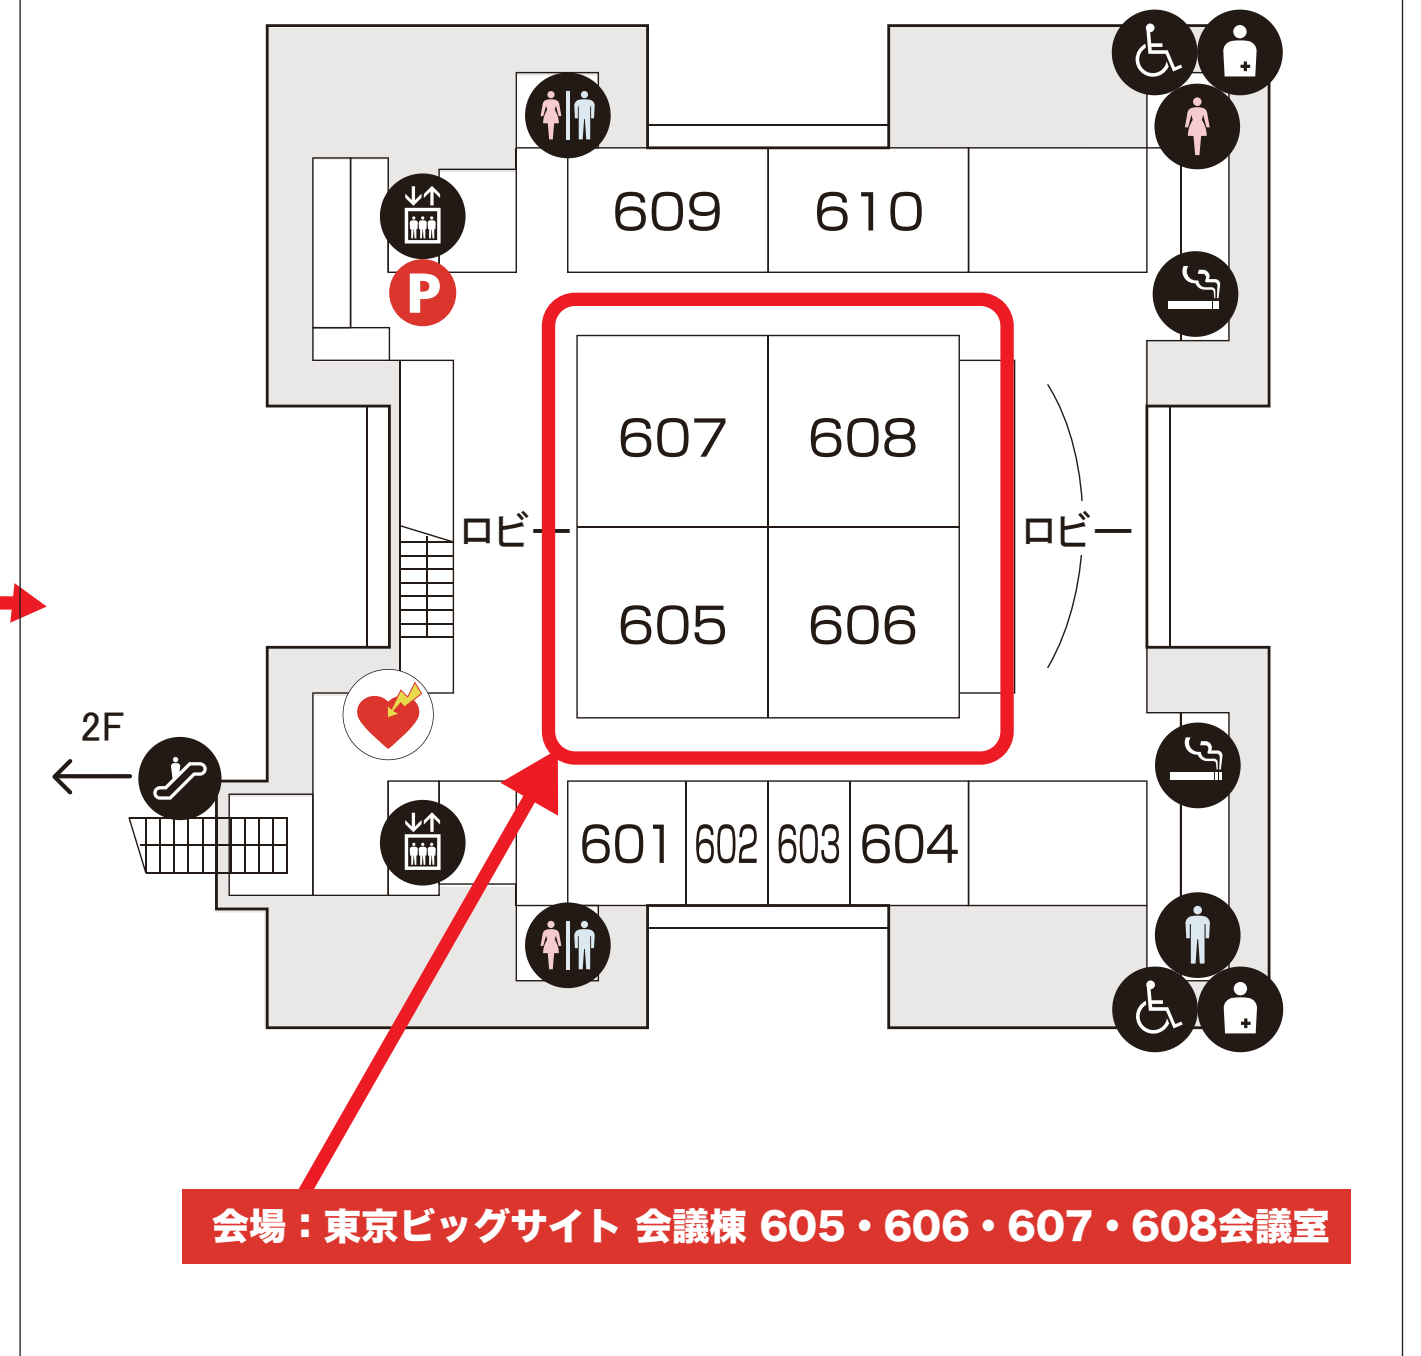

駅から東京ビッグサイトまで

東京ビッグサイト館内

会議棟 6F

会場：東京ビッグサイト 会議棟 605・606・607・608会議室