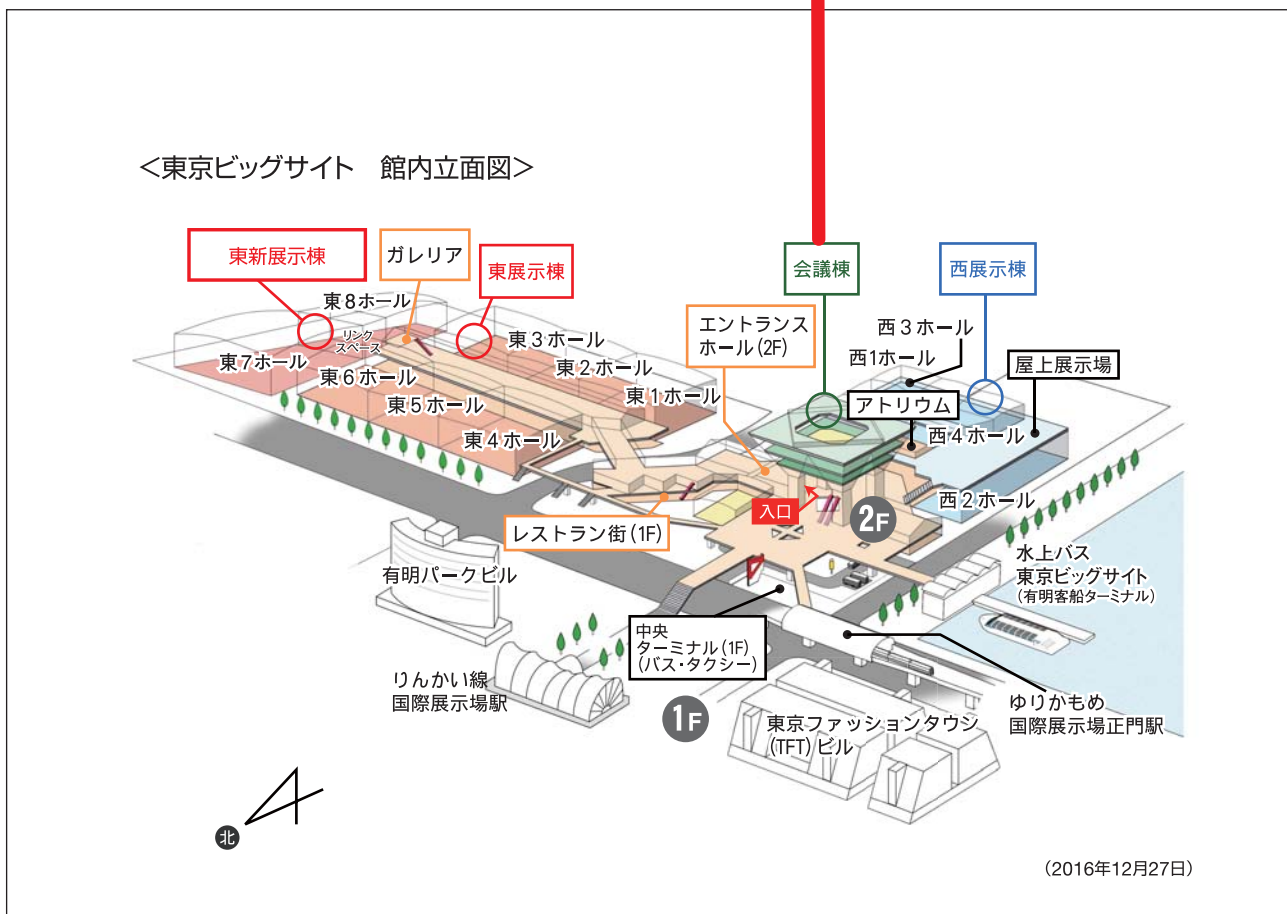

駅から東京ビッグサイトまで

東京ビッグサイト館内

会議棟 6F

会場：東京ビッグサイト 会議棟 605・606・607・608会議室