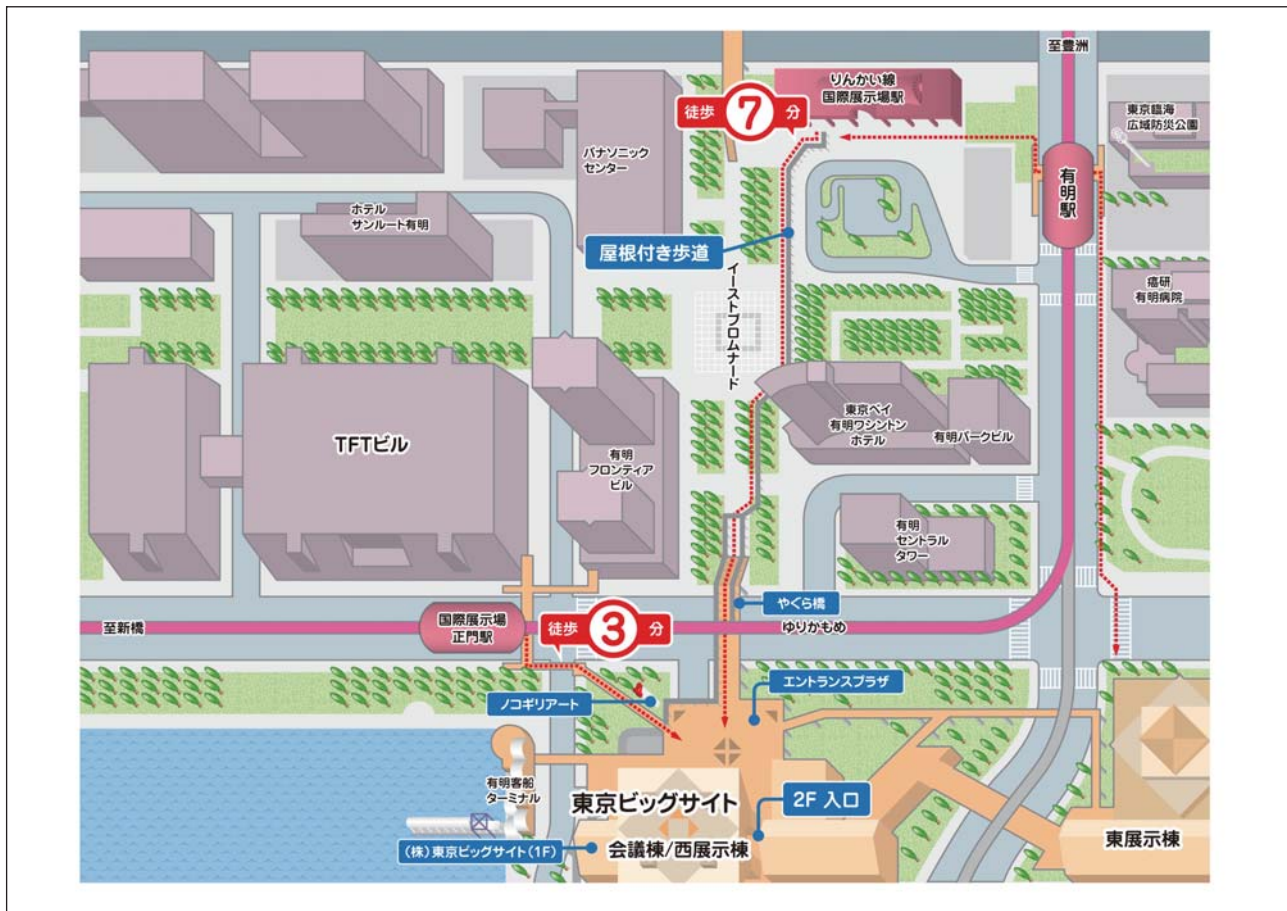

駅から東京ビッグサイトまで

東京ビッグサイト館内

会議棟 6F

会場：東京ビッグサイト 会議棟 605・606・607・608会議室